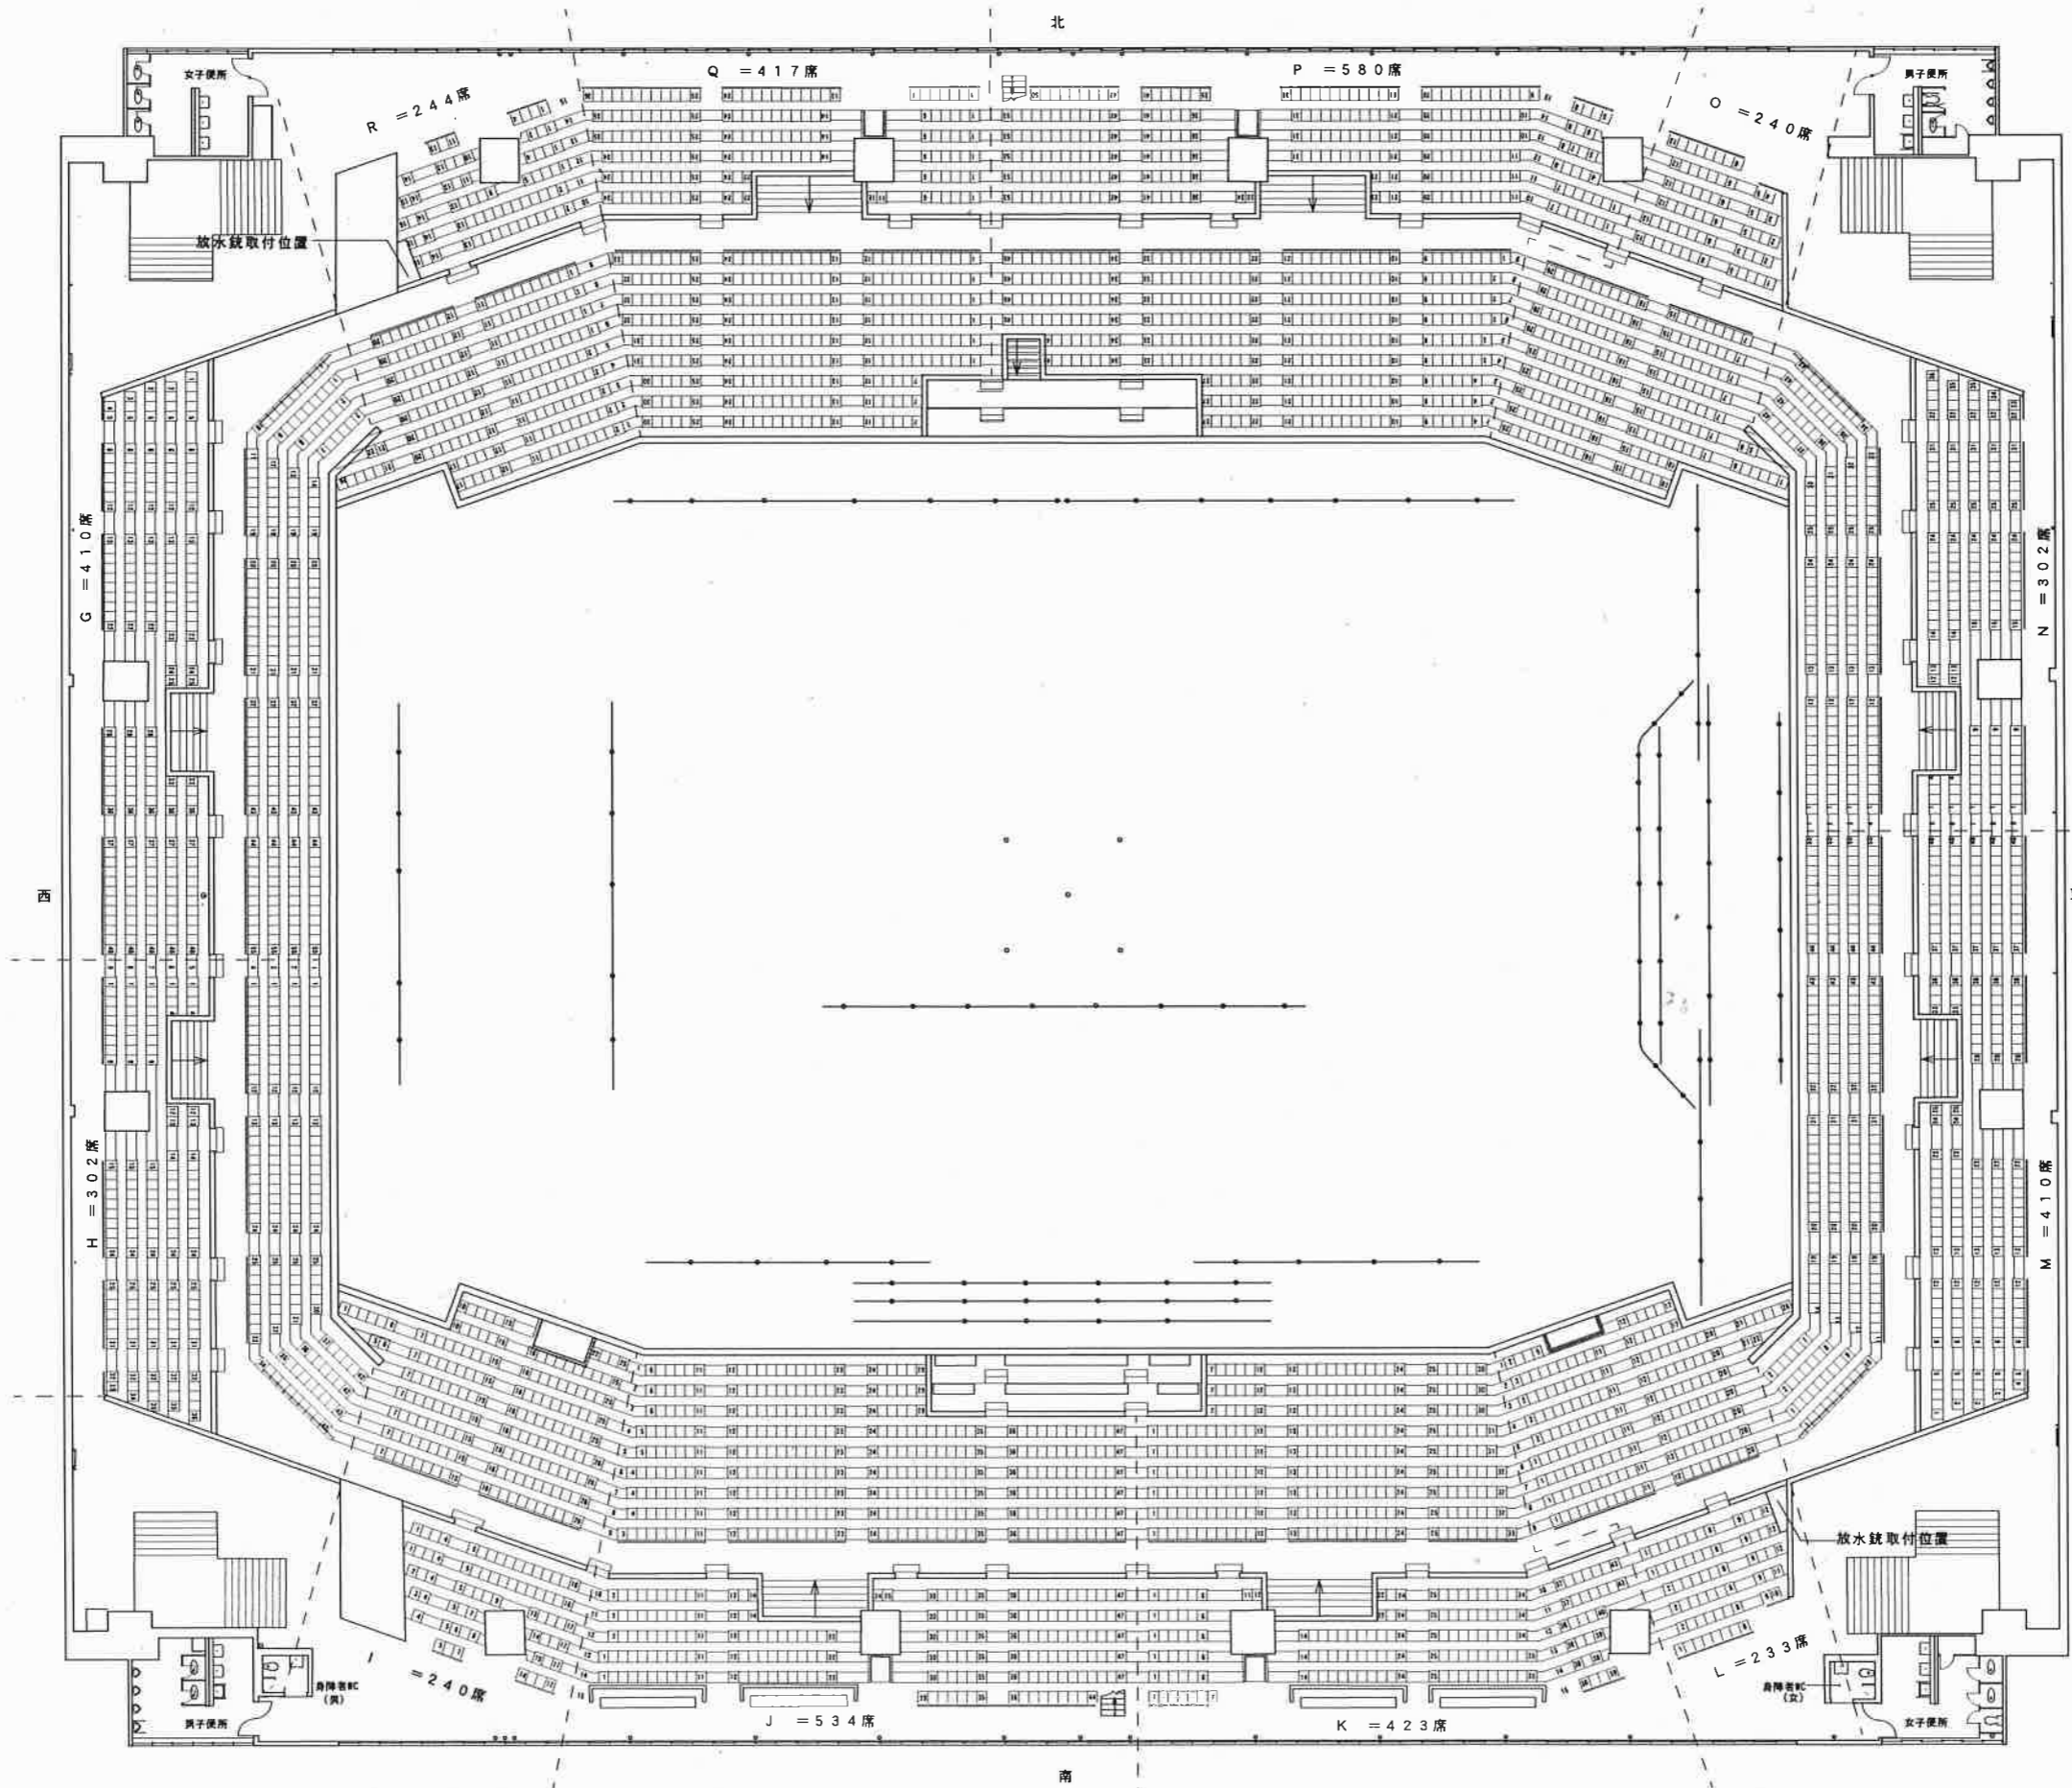

愛知県体育館3階平面図

2階 2,612席
 3階 1,723席
 2・3階座席 4,335席